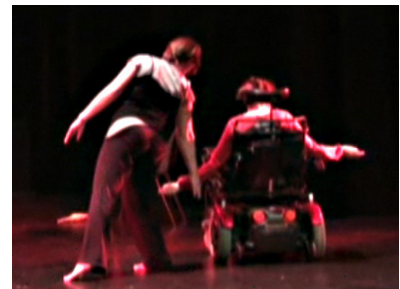

## STAGE DANSE ETE 2014

*Ateliers de Danse et d'Expression Créative  
pour*

**PERSONNES SENSIBLES OU HANDICAPEES**

**SAMEDI 26 JUILLET** : Publics à mobilité libre ou autonomes: foyers, particuliers

**DIMANCHE 27 JUILLET** : Publics à handicap moteur ou fauteuil

*De 10h à 12h à 14h à 17h*

**Intervenant: Simone MARHUENDA**

*Pique-nique tiré du sac*

**Lieu** : Maison pour Tous Georges SAND  
Les Aubes  
25 Bis avenue Saint André de Novigens  
34000 Montpellier

Tarif journée : 40 €